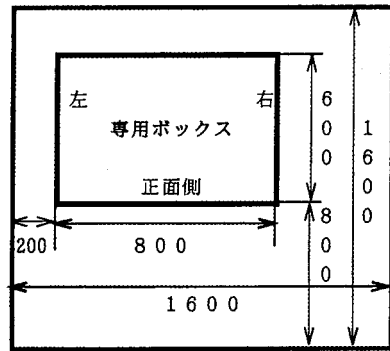

UF-120ユニット 専用ボックス

標準設置時の維持管理スペース
(専用ボックス設置)

専用ボックス主要寸法